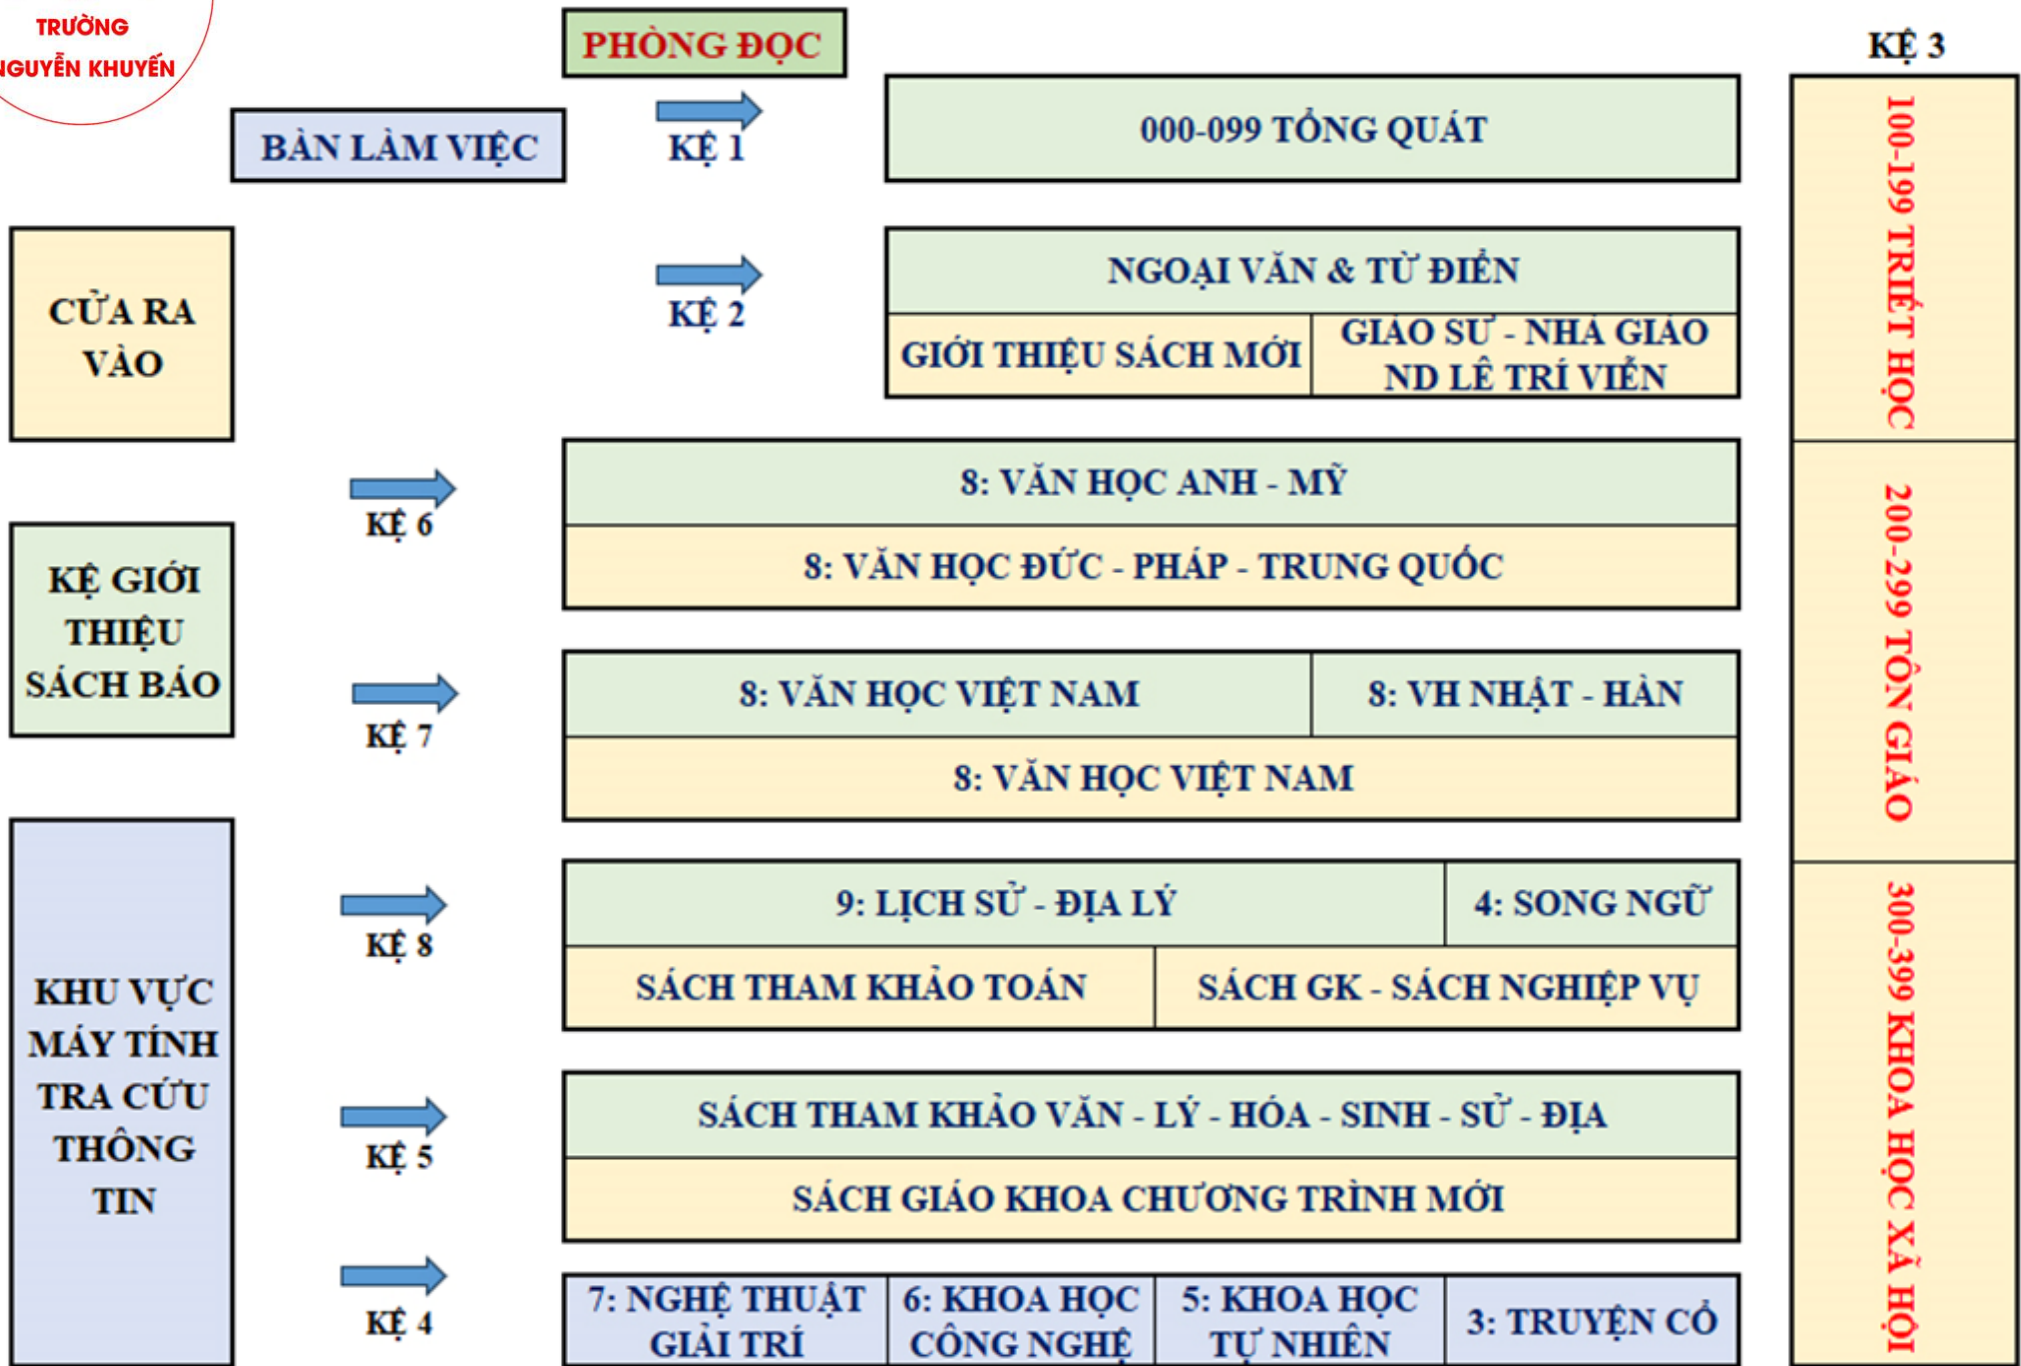

SƠ ĐỒ THƯ VIỆN

HƯỚNG DẪN SỬ DỤNG THƯ VIỆN

HƯỚNG DẪN SỬ DỤNG THƯ VIỆN

0
Tổng loại

1
Triết học –
Tâm lý học

2
Tôn giáo

3
Khoa học
Xã hội

4
Ngôn ngữ

5
Khoa học tự nhiên
Toán học

6.1. Y học
6 Kỹ thuật

7. Nghệ thuật
7A. Thể dục
Thể thao

8. Nghiên cứu
Văn học

9. Lịch sử
9.1. Địa Lý

V. Tác phẩm
Văn học

HƯỚNG DẪN SỬ DỤNG THƯ VIỆN

000 – 099
Tổng quát

100 – 199
Triết học –
Tâm lý học

200 – 299
Tôn giáo

300 – 399
Khoa học
xã hội

400 – 499
Ngôn ngữ

500 – 599
Khoa học tự nhiên
Toán học

600 – 699
Khoa học ứng dụng-
Công nghệ

700 – 799
Nghệ thuật –
Giải trí

800 – 899
Văn học

900 – 999
Lịch sử -
Địa Lý