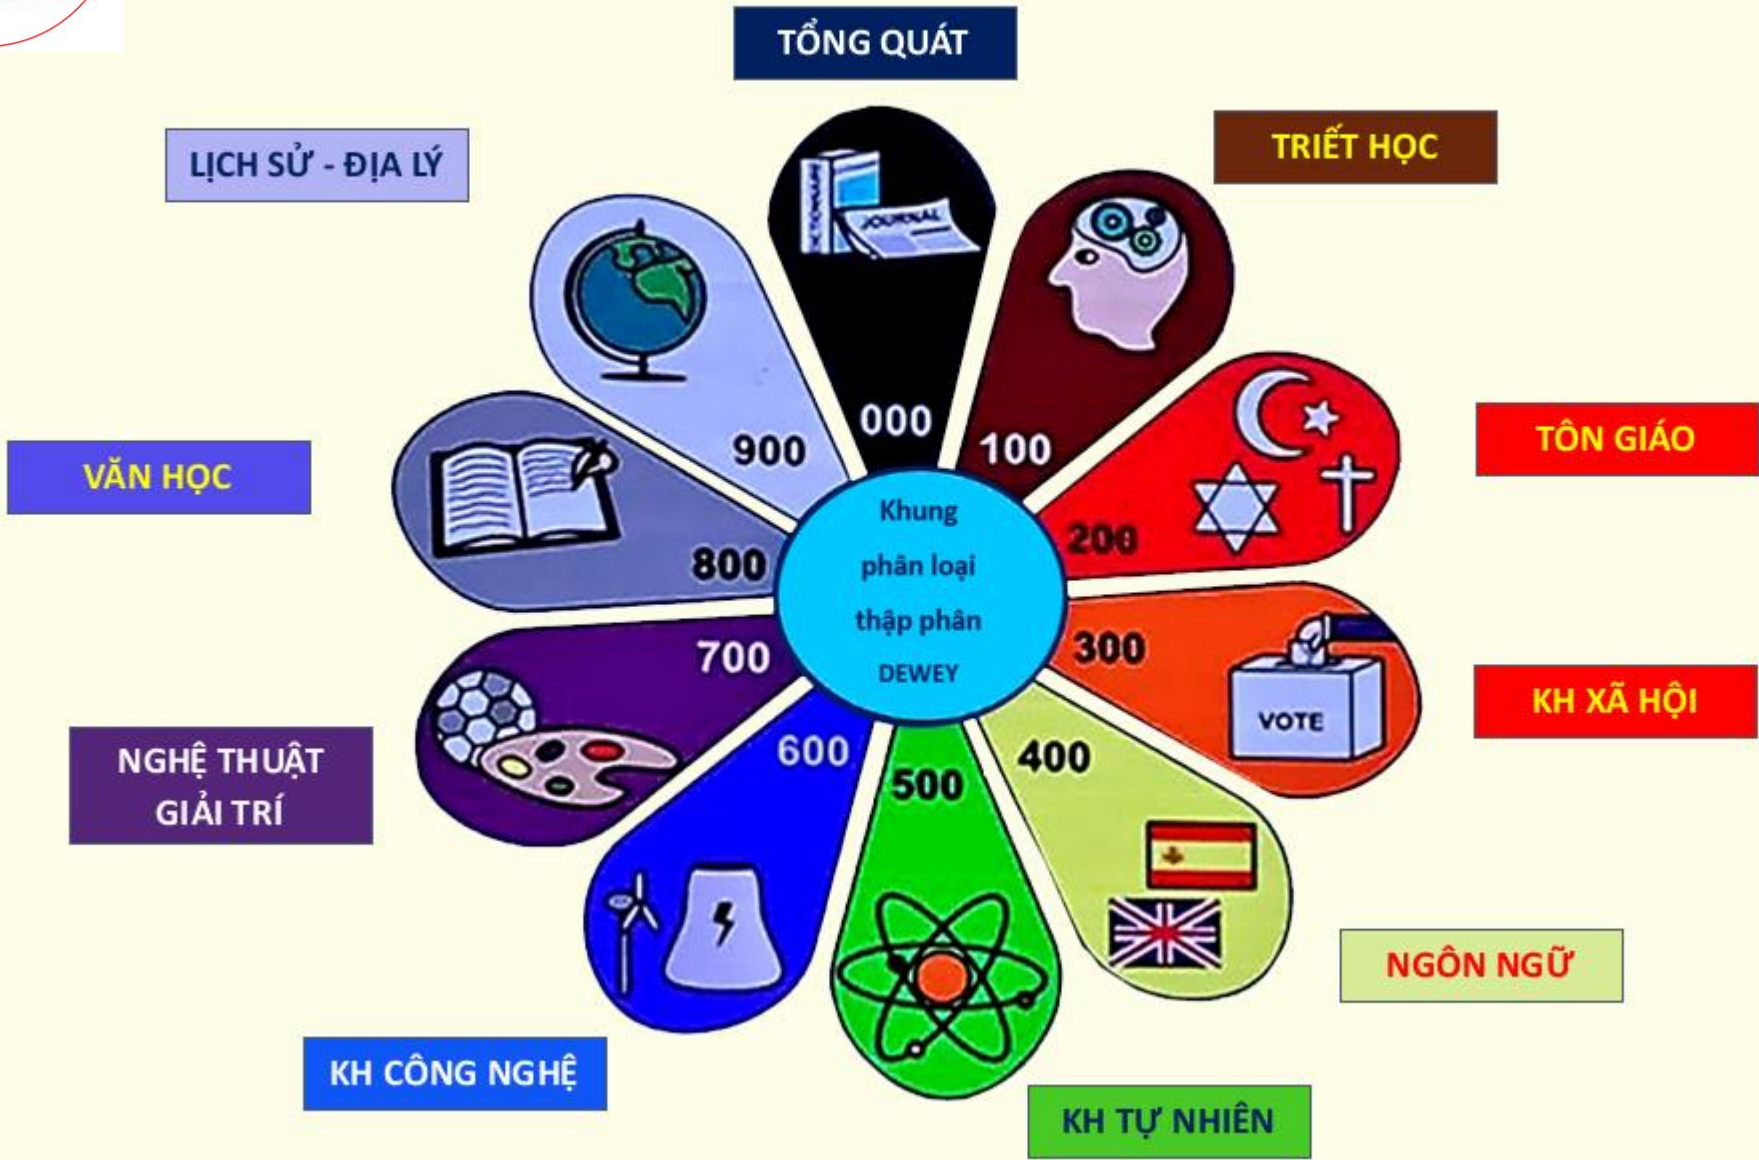

SƠ ĐỒ THƯ VIỆN

HƯỚNG DẪN SỬ DỤNG THƯ VIỆN

HƯỚNG DẪN SỬ DỤNG THƯ VIỆN

0
Tổng loại

1
Triết học –
Tâm lý học

2
Tôn giáo

3
Khoa học
Xã hội

4
Ngôn ngữ

5
Khoa học tự nhiên
Toán học

6.1. Y học
6 Kỹ thuật

7. Nghệ thuật
7A. Thể dục
Thể thao

8. Nghiên cứu
Văn học

9. Lịch sử
9.1. Địa Lý

V. Tác phẩm
Văn học

HƯỚNG DẪN SỬ DỤNG THƯ VIỆN

000 – 099
Tổng quát

100 – 199
Triết học –
Tâm lý học

200 – 299
Tôn giáo

300 – 399
Khoa học
xã hội

400 – 499
Ngôn ngữ

500 – 599
Khoa học tự nhiên
Toán học

600 – 699
Khoa học ứng dụng-
Công nghệ

700 – 799
Nghệ thuật –
Giải trí

800 – 899
Văn học

900 – 999
Lịch sử -
Địa Lý